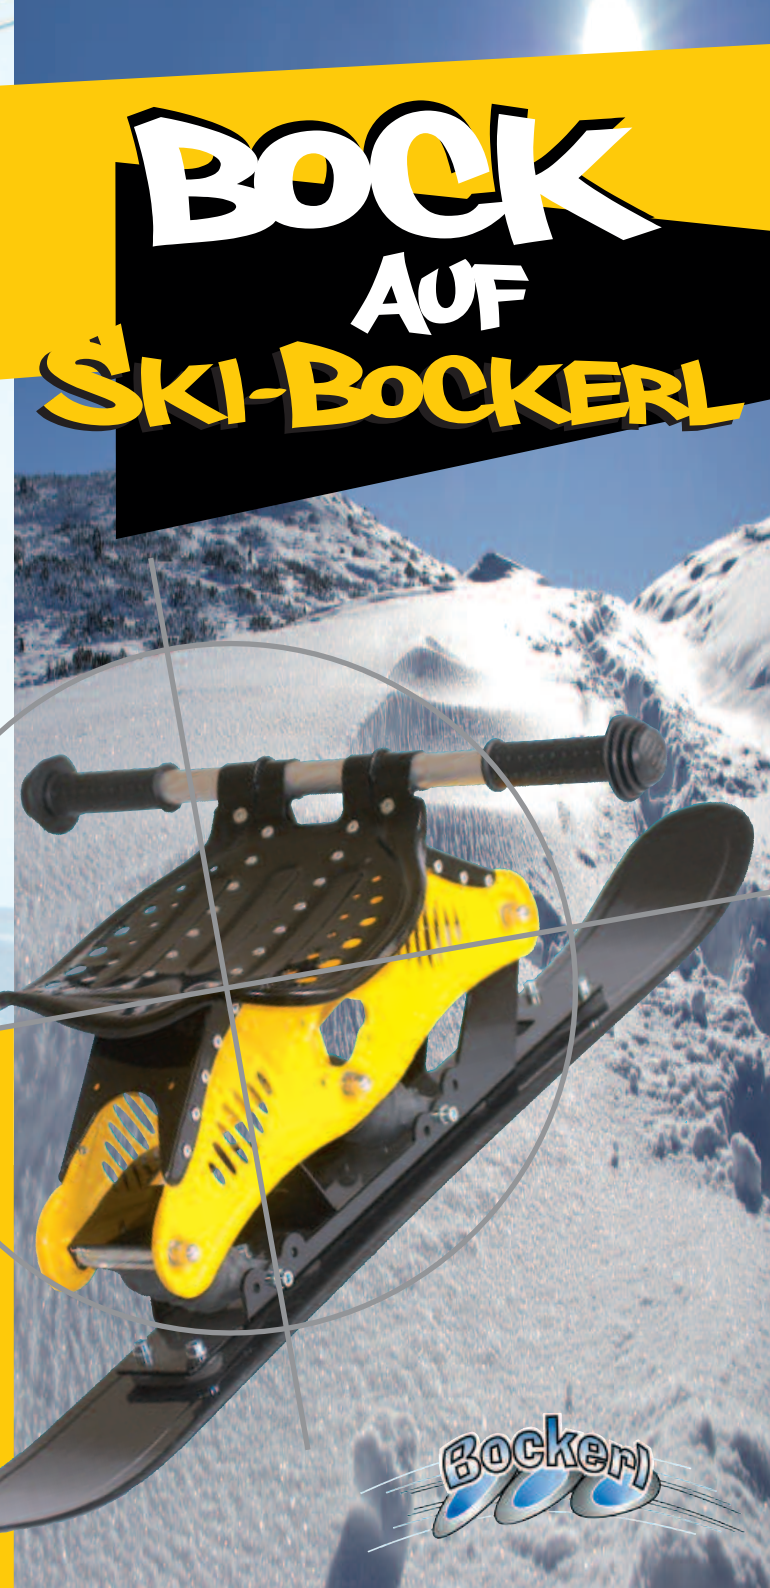

TECHNIK

■ ca. 3 kg Gewicht ■ Made in Germany

MIT JEDER
ABFAHRT
SPASS IM SCHNEE

BOCK
AUF
SKI-BOCKERL

Bockerl

Bockerl

■ Ebenfalls erhältlich:

NEU

**KINDER
SKI-BOCKERL**
bis 35 kg

BOCKERL
mit Luftreifen und
Scheibenbremse

WINTER SPORT NEO

ERLEBEN

- für Skipisten und Rodelstrecken
- wendig durch Carving-Ski
- ideal für Familien
- perfekt für Funsport-Freaks
- leicht zu transportieren

Start frei!

Der Winter kann kommen – Mit dem neuen Ski-Bockerl wird Wintersport neu definiert.

Ob Piste oder Rodelstrecke – jede Abfahrt garantiert Spaß im Schnee.

Ein hoher Fahrkomfort durch Doppelfederung und ein drehfreudiger Carving-Ski macht das Ski-Bockerl einzigartig.