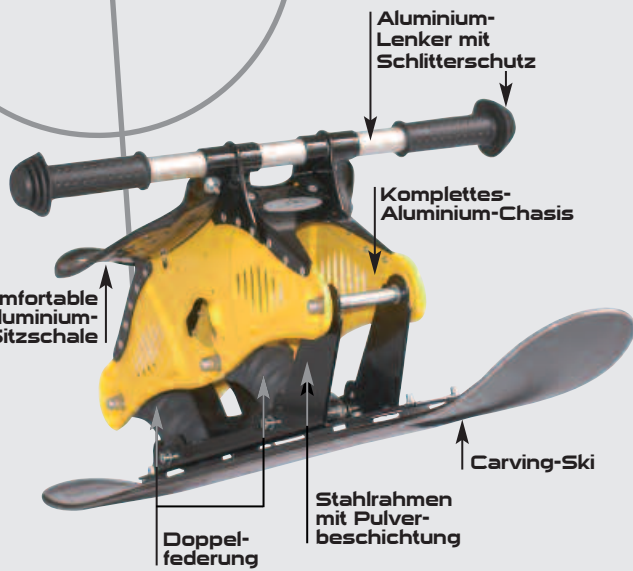

TECHNIK

■ ca. 3 kg Gewicht ■ Made in Germany

MIT JEDER
ABFAHRT
SPASS IM SCHNEE

BOCK
AUF
SKI-BOCKERL

Bockerl

Bockerl

■ Ebenfalls erhältlich:

NEU

**KINDER
SKI-BOCKERL**
bis 35 kg

BOCKERL
mit Luftreifen und
Scheibenbremse

WINTER SPORT NEO

ERLEBEN

- für Skipisten und Rodelstrecken
- wendig durch Carving-Ski
- ideal für Familien
- perfekt für Funsport-Freaks
- leicht zu transportieren

Start frei!

Der Winter kann kommen – Mit dem neuen Ski-Bockerl wird Wintersport neu definiert.

Ob Piste oder Rodelstrecke – jede Abfahrt garantiert Spaß im Schnee.

Ein hoher Fahrkomfort durch Doppelfederung und ein drehfreudiger Carving-Ski macht das Ski-Bockerl einzigartig.